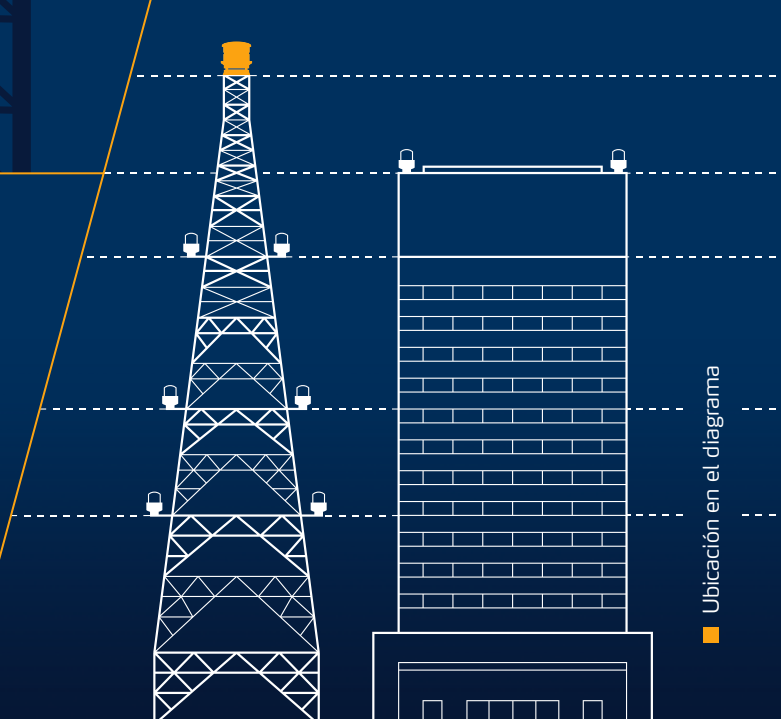

Ubicación en el diagrama