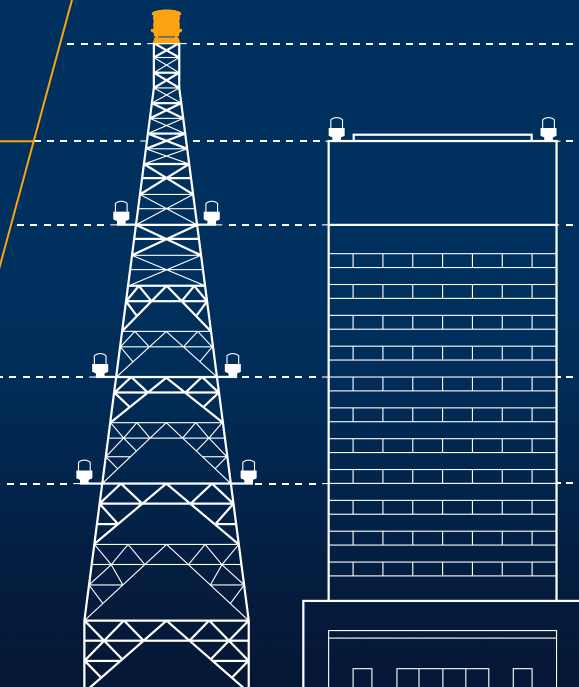

Ubicación en el diagrama