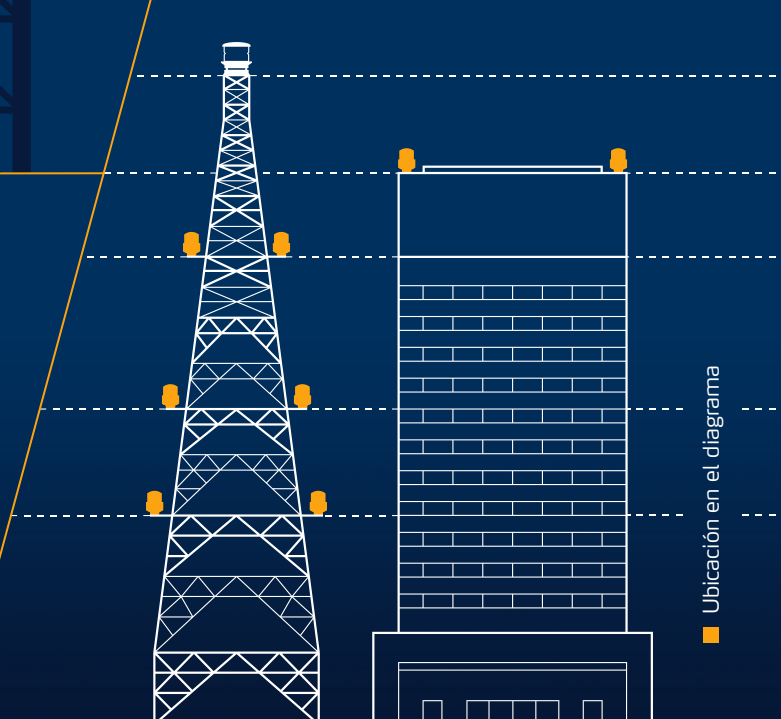

Ubicación en el diagrama